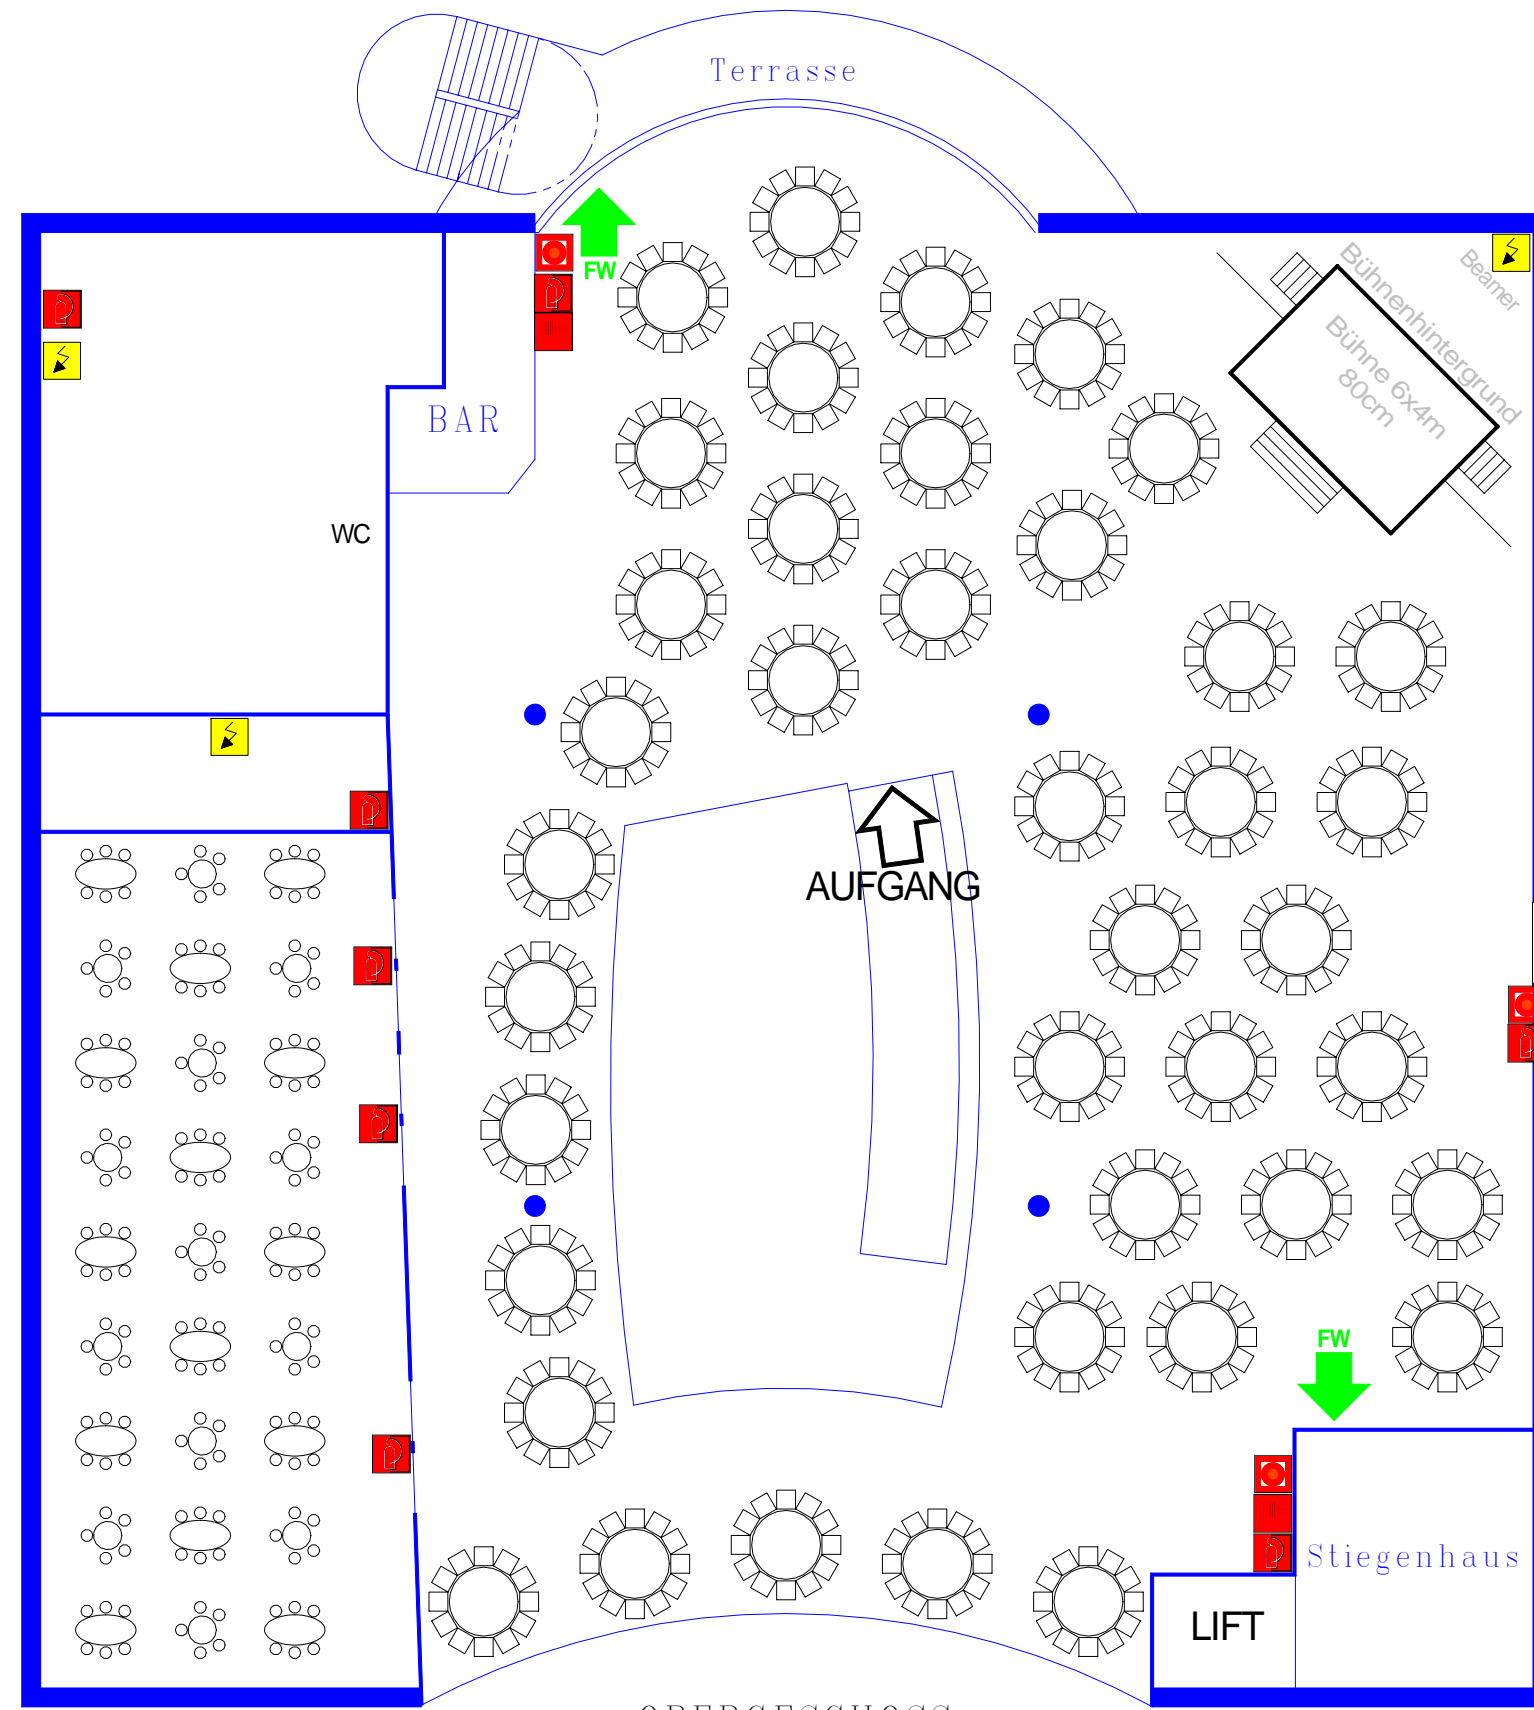

Europahalle, HALLE 6: (40 x 38 m)

OBERGESCHOSS

- Wandhydrant
- Druckknopfmelder
- Feuerlöscher
- Verteilerkasten
- Hauptabsperreinrichtung für Gas

40 Tische - 12 Personen
480 Personen